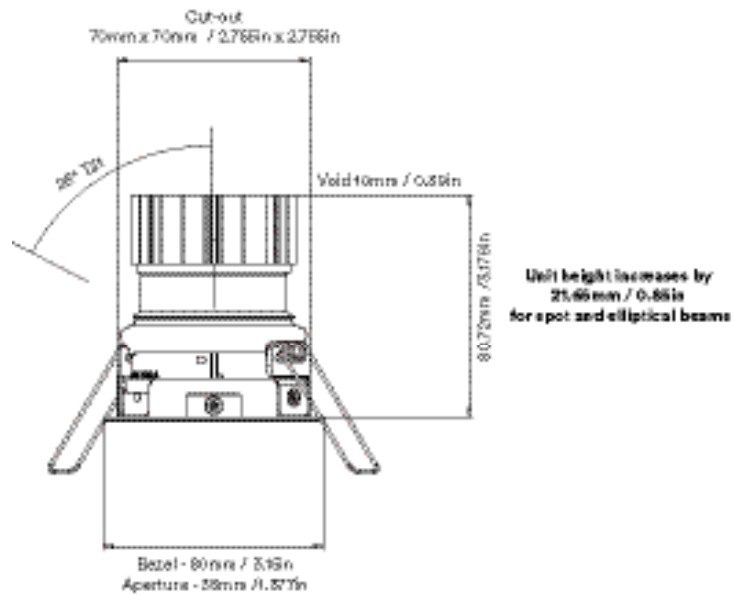

erluna

riva adjustable origin natural

F III IP65
IP54

riva adjustable origin natural

		2700K										
		SPOT			SOFT				SPECIALITY			
LIGHT VALUES	Beam Width FWHM	Ultra 8°	Spot 10°	Narrow 14°	Medium 28°	Wide 39°	Flood 46°	Wash 53°	Crisp 36°	Elliptical 10x45°	Elliptical 20x40°	
	Initial Lumens	533	953	1021	1021	1021	1021	1021	1021	1021	953	953
	Engine Lumens	223	357	379	871	859	802	836	861	266	290	290
	Luminaire Lumens	195	351	379	445	450	462	485	499	210	252	252
	Engine Lm/W	29	29	33	76	75	70	73	76	22	24	24
	Luminaire Cd	7065	9911	5797	1406	907	734	625	1276	768	1414	1414
POWER	Voltage	36V	36V	34V				36V				
	Drive Current	180mA	300mA	300mA				300mA				
	Circuit Power (typ)	7.8W	12.2W	11.4W				12.2W				

		3000K									
		SPOT			SOFT				SPECIALITY		
LIGHT VALUES	Beam Width FWHM	Ultra 8°	Spot 10°	Narrow 14°	Medium 28°	Wide 39°	Flood 46°	Wash 53°	Crisp 36°	Elliptical 10x45°	Elliptical 20x40°
	Initial Lumens	637	984	1138	1138	1138	1138	1138	1138	935	935
	Engine Lumens	223	368	401	947	944	897	909	943	235	274
	Luminaire Lumens	215	359	401	482	523	515	531	561	198	251
	Engine Lm/W	29	30	35	83	83	79	80	83	19	22
	Luminaire Cd	8274	9755	6702	1543	1054	814	698	1474	744	1408
POWER	Voltage	36V	36V	34V				36V			
	Drive Current	180mA	300mA	300mA				300mA			
	Circuit Power (typ)	7.8W	12.2W	11.4W				12.2W			