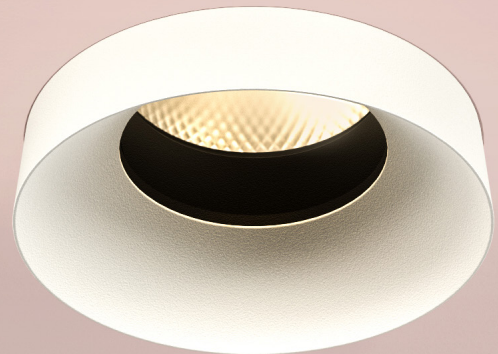

erluna

jade adjustable origin natural

jade adjustable origin natural

		2700K									
		SPOT			SOFT				SPECIALITY		
LIGHT VALUES	Beam Width FWHM	Ultra 8°	Spot 10°	Narrow 14°	Medium 26°	Wide 41°	Flood 48°	Wash 55°	Crisp 35°	Elliptical 10x45°	Elliptical 20x40°
	Initial Lumens	533	953	1021	1021	1021	1021	1021	1021	953	953
	Engine Lumens	223	357	379	871	859	802	836	861	266	290
	Luminaire Lumens	195	351	379	588	596	576	600	639	210	252
	Engine Lm/W	29	29	33	76	75	70	73	76	22	24
	Luminaire Cd	7065	9911	5795	2008	1147	864	712	1665	768	1414
POWER	Voltage	36V	36V	34V				36V			
	Drive Current	180mA	300mA	300mA				300mA			
	Circuit Power (typ)	7.8W	12.2W	11.4W				12.2W			

		3000K									
		SPOT			SOFT				SPECIALITY		
LIGHT VALUES	Beam Width FWHM	Ultra 8°	Spot 10°	Narrow 14°	Medium 26°	Wide 41°	Flood 48°	Wash 55°	Crisp 35°	Elliptical 10x45°	Elliptical 20x40°
	Initial Lumens	637	984	1138	1138	1138	1138	1138	1138	984	984
	Engine Lumens	223	368	401	947	944	897	909	943	235	274
	Luminaire Lumens	215	359	401	629	658	626	650	705	198	251
	Engine Lm/W	29	30	35	83	83	79	80	83	19	22
	Luminaire Cd	8274	9755	6702	2206	1260	938	789	1859	744	1408
POWER	Voltage	36V	36V	34V				36V			
	Drive Current	180mA	300mA	300mA				300mA			
	Circuit Power (typ)	7.8W	12.2W	11.4W				12.2W			