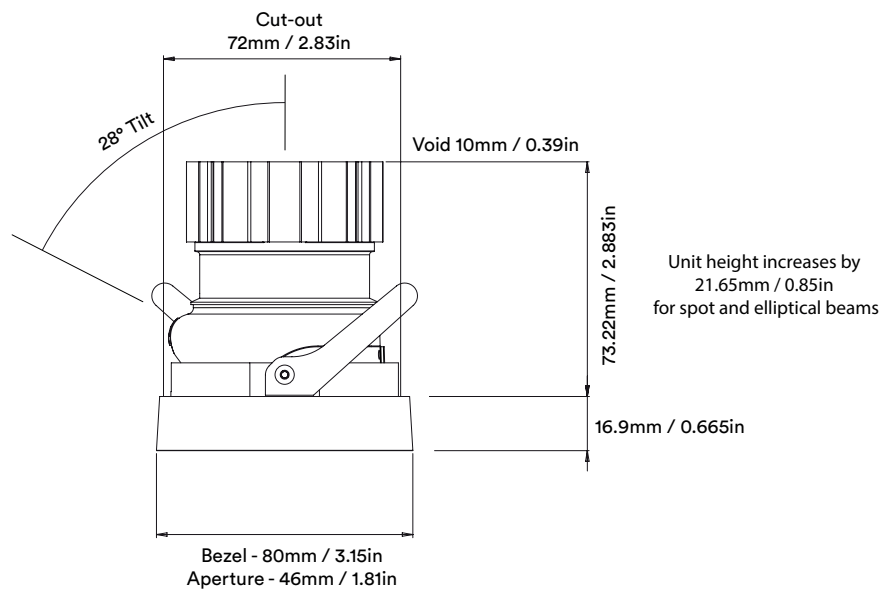

erluna

jade adjustable origin natural

jade adjustable origin natural

		2700K									
		SPOT			SOFT				SPECIALITY		
LIGHT VALUES	Beam Width FWHM	Ultra 8°	Spot 10°	Narrow 14°	Medium 26°	Wide 41°	Flood 48°	Wash 55°	Crisp 35°	Elliptical 10x45°	Elliptical 20x40°
	Initial Lumens	533	953	1021	1021	1021	1021	1021	1021	953	953
	Engine Lumens	223	357	379	871	859	802	836	861	266	290
	Luminaire Lumens	195	351	379	588	596	576	600	639	210	252
	Engine Lm/W	29	29	33	76	75	70	73	76	22	24
	Luminaire Cd	7065	9911	5795	2008	1147	864	712	1665	768	1414
POWER	Voltage	36V	36V	34V				36V			
	Drive Current	180mA	300mA	300mA				300mA			
	Circuit Power (typ)	7.8W	12.2W	11.4W				12.2W			

		3000K									
		SPOT			SOFT				SPECIALITY		
LIGHT VALUES	Beam Width FWHM	Ultra 8°	Spot 10°	Narrow 14°	Medium 26°	Wide 41°	Flood 48°	Wash 55°	Crisp 35°	Elliptical 10x45°	Elliptical 20x40°
	Initial Lumens	637	984	1138	1138	1138	1138	1138	1138	984	984
	Engine Lumens	223	368	401	947	944	897	909	943	235	274
	Luminaire Lumens	215	359	401	629	658	626	650	705	198	251
	Engine Lm/W	29	30	35	83	83	79	80	83	19	22
	Luminaire Cd	8274	9755	6702	2206	1260	938	789	1859	744	1408
POWER	Voltage	36V	36V	34V				36V			
	Drive Current	180mA	300mA	300mA				300mA			
	Circuit Power (typ)	7.8W	12.2W	11.4W				12.2W			