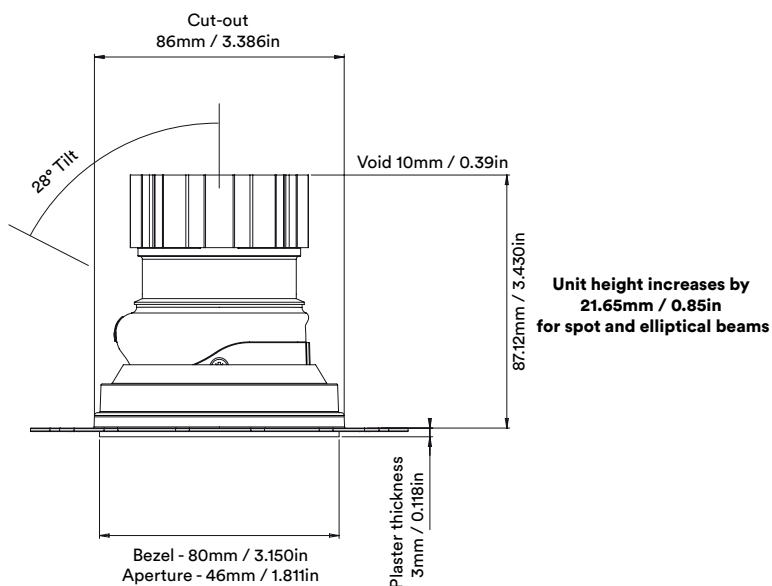

# fade adjustable origin natural

		2700K									
		SPOT			SOFT				SPECIALITY		
LIGHT VALUES	Beam Width FWHM	Ultra 8°	Spot 10°	Narrow 14°	Medium 26°	Wide 41°	Flood 48°	Wash 55°	Crisp 35°	Elliptical 10x45°	Elliptical 20x40°
	Initial Lumens	533	953	1021	1021	1021	1021	1021	1021	953	953
	Engine Lumens	223	357	379	871	859	802	836	861	266	290
	Luminaire Lumens	195	351	379	588	596	576	600	639	210	252
	Engine Lm/W	29	29	33	76	75	70	73	76	22	24
	Luminaire Cd	7065	9911	5795	2008	1147	864	712	1665	768	1414
POWER	Voltage	36V	36V	34V				36V			
	Drive Current	180mA	300mA	300mA				300mA			
	Circuit Power (typ)	7.8W	12.2W	11.4W				12.2W			

		3000K									
		SPOT			SOFT				SPECIALITY		
LIGHT VALUES	Beam Width FWHM	Ultra 8°	Spot 10°	Narrow 14°	Medium 26°	Wide 41°	Flood 48°	Wash 55°	Crisp 35°	Elliptical 10x45°	Elliptical 20x40°
	Initial Lumens	637	984	1138	1138	1138	1138	1138	1138	984	984
	Engine Lumens	223	368	401	947	944	897	909	943	235	274
	Luminaire Lumens	215	359	401	629	658	626	650	705	198	251
	Engine Lm/W	29	30	35	83	83	79	80	83	19	22
	Luminaire Cd	8274	9755	6702	2206	1260	938	789	1859	744	1408
POWER	Voltage	36V	36V	34V				36V			
	Drive Current	180mA	300mA	300mA				300mA			
	Circuit Power (typ)	7.8W	12.2W	11.4W				12.2W			