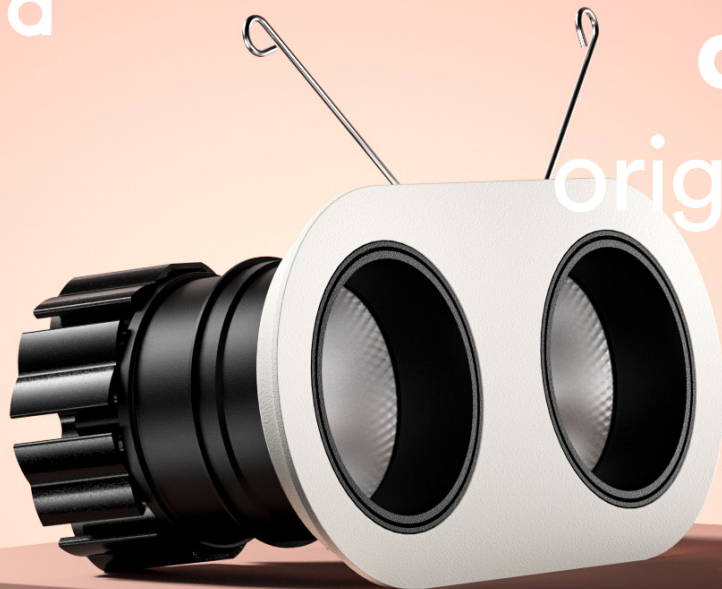

orluna

dino twin origin natural

dino twin origin natural

orluna

		2700K									
		SPOT			SOFT				SPECIALITY		
LIGHT VALUES	Beam Width FWHM	Ultra 8°	Spot 10°	Narrow 14°	Medium 26°	Wide 42°	Flood 50°	Wash 58°	Crisp 36°	Elliptical 10x45°	Elliptical 20x40°
	Initial Lumens	533	953	1021	1021	1021	1021	1021	1021	953	953
	Engine Lumens	223	357	379	871	859	802	836	861	266	290
	Luminaire Lumens	195	351	379	635	650	610	651	691	210	252
	Engine Lm/W	29	29	33	76	75	70	73	76	22	24
	Luminaire Cd	7065	9911	5797	2068	1172	852	731	1698	768	1414
POWER	Voltage	36V	36V	34V				36V			
	Drive Current	180mA	300mA	300mA				300mA			
	Circuit Power (typ)	7.8W	12.2W	11.4W				12.2W			

		3000K									
		SPOT			SOFT				SPECIALITY		
LIGHT VALUES	Beam Width FWHM	Ultra 8°	Spot 10°	Narrow 14°	Medium 26°	Wide 42°	Flood 50°	Wash 58°	Crisp 35°	Elliptical 10x45°	Elliptical 20x40°
	Initial Lumens	637	984	1138	1138	1138	1138	1138	1138	935	935
	Engine Lumens	223	368	401	947	944	897	909	943	235	274
	Luminaire Lumens	215	359	401	685	715	686	727	762	198	251
	Engine Lm/W	29	30	35	83	83	79	80	83	19	22
	Luminaire Cd	8274	9755	6702	2271	1327	989	838	1954	744	1408
POWER	Voltage	36V	36V	34V				36V			
	Drive Current	180mA	300mA	300mA				300mA			
	Circuit Power (typ)	7.8W	12.2W	11.4W				12.2W			