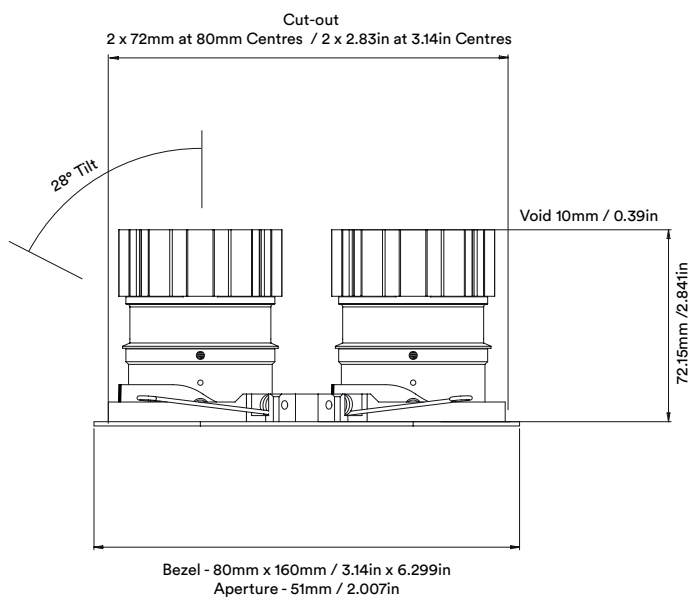

orluna

dino twin origin natural

dino twin origin natural

orluna

		2700K									
		SPOT			SOFT				SPECIALITY		
LIGHT VALUES	Beam Width FWHM	Ultra 8°	Spot 10°	Narrow 14°	Medium 26°	Wide 42°	Flood 50°	Wash 58°	Crisp 36°	Elliptical 10x45°	Elliptical 20x40°
	Initial Lumens	533	953	1021	1021	1021	1021	1021	1021	953	953
	Engine Lumens	223	357	379	871	859	802	836	861	266	290
	Luminaire Lumens	195	351	379	635	650	610	651	691	210	252
	Engine Lm/W	29	29	33	76	75	70	73	76	22	24
	Luminaire Cd	7065	9911	5797	2068	1172	852	731	1698	768	1414
POWER	Voltage	36V	36V	34V				36V			
	Drive Current	180mA	300mA	300mA				300mA			
	Circuit Power (typ)	7.8W	12.2W	11.4W				12.2W			

		3000K									
		SPOT			SOFT				SPECIALITY		
LIGHT VALUES	Beam Width FWHM	Ultra 8°	Spot 10°	Narrow 14°	Medium 26°	Wide 42°	Flood 50°	Wash 58°	Crisp 35°	Elliptical 10x45°	Elliptical 20x40°
	Initial Lumens	637	984	1138	1138	1138	1138	1138	1138	935	935
	Engine Lumens	223	368	401	947	944	897	909	943	235	274
	Luminaire Lumens	215	359	401	685	715	686	727	762	198	251
	Engine Lm/W	29	30	35	83	83	79	80	83	19	22
	Luminaire Cd	8274	9755	6702	2271	1327	989	838	1954	744	1408
POWER	Voltage	36V	36V	34V				36V			
	Drive Current	180mA	300mA	300mA				300mA			
	Circuit Power (typ)	7.8W	12.2W	11.4W				12.2W			