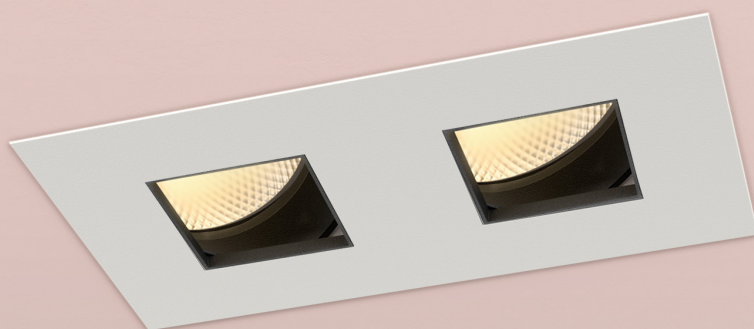

# cuadro twin origin natural