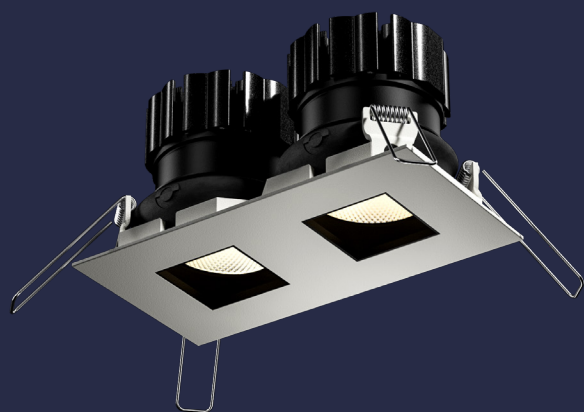

# cuadro twin origin natural

# orluna

		2700K									
		SPOT			SOFT				SPECIALITY		
LIGHT VALUES	Beam Width FWHM	Ultra 8°	Spot 10°	Narrow 14°	Medium 26°	Wide 41°	Flood 48°	Wash 55°	Crisp 35°	Elliptical 10x45°	Elliptical 20x40°
	Initial Lumens	533	953	1021	1021	1021	1021	1021	1021	953	953
	Engine Lumens	223	357	379	871	859	802	836	861	266	290
	Luminaire Lumens	195	351	379	588	596	576	600	639	210	252
	Engine Lm/W	29	29	33	76	75	70	73	76	22	24
	Luminaire Cd	7065	9911	5795	2008	1147	864	712	1665	768	1414
POWER	Voltage	36V	36V	34V				36V			
	Drive Current	180mA	300mA	300mA				300mA			
	Circuit Power (typ)	7.8W	12.2W	11.4W				12.2W			

		3000K									
		SPOT			SOFT				SPECIALITY		
LIGHT VALUES	Beam Width FWHM	Ultra 8°	Spot 10°	Narrow 14°	Medium 26°	Wide 41°	Flood 48°	Wash 55°	Crisp 35°	Elliptical 10x45°	Elliptical 20x40°
	Initial Lumens	637	984	1138	1138	1138	1138	1138	1138	984	984
	Engine Lumens	223	368	401	947	944	897	909	943	235	274
	Luminaire Lumens	215	359	401	629	658	626	650	705	198	251
	Engine Lm/W	29	30	35	83	83	79	80	83	19	22
	Luminaire Cd	8274	9755	6702	2206	1260	938	789	1859	744	1408
POWER	Voltage	36V	36V	34V				36V			
	Drive Current	180mA	300mA	300mA				300mA			
	Circuit Power (typ)	7.8W	12.2W	11.4W				12.2W			