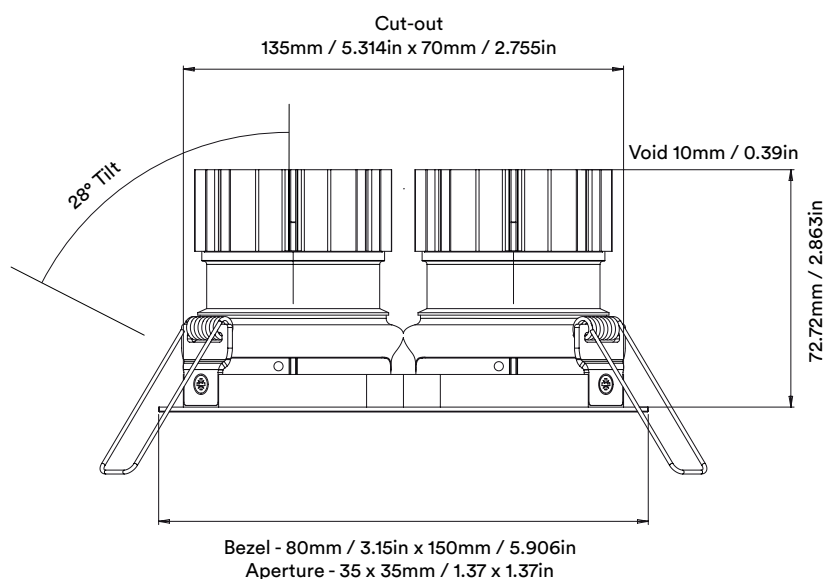

orluna

cuadro twin origin natural