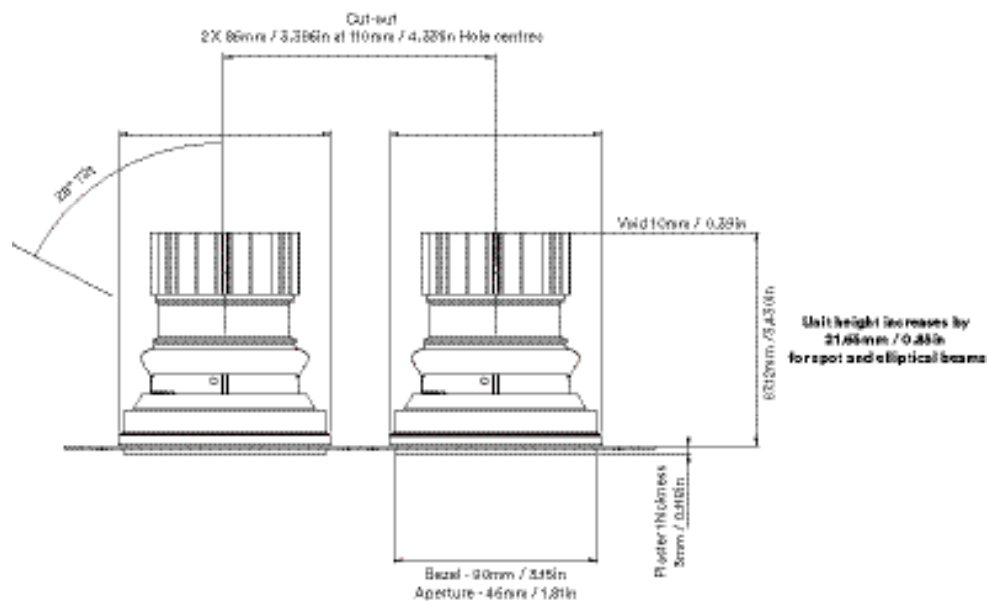

erluna

camber twin origin natural

camber twin origin natural

		2700K									
		SPOT			SOFT				SPECIALITY		
LIGHT VALUES	Beam Width FWHM	Ultra 8°	Spot 10°	Narrow 14°	Medium 25°	Wide 40°	Flood 47°	Wash 54°	Crisp 35°	Elliptical 10x45°	Elliptical 20x40°
	Initial Lumens	533	953	1021	1021	1021	1021	1021	1021	1021	953
	Engine Lumens	223	357	379	871	859	802	836	861	266	290
	Luminaire Lumens	195	351	379	509	528	509	529	577	210	252
	Engine Lm/W	29	29	33	76	75	70	73	76	22	24
	Luminaire Cd	7065	9911	5797	1847	1038	788	668	1547	768	1414
POWER	Voltage	36V	36V	34V				36V			
	Drive Current	180mA	300mA	300mA				300mA			
	Circuit Power (typ)	7.8W	12.2W	11.4W				12.2W			

		3000K									
		SPOT			SOFT				SPECIALITY		
LIGHT VALUES	Beam Width FWHM	Ultra 8°	Spot 10°	Narrow 14°	Medium 25°	Wide 40°	Flood 47°	Wash 54°	Crisp 35°	Elliptical 10x45°	Elliptical 20x40°
	Initial Lumens	637	984	1138	1138	1138	1138	1138	1138	935	935
	Engine Lumens	223	368	401	947	944	897	909	943	235	274
	Luminaire Lumens	215	359	401	566	596	586	605	646	198	251
	Engine Lm/W	29	30	35	83	83	79	80	83	19	22
	Luminaire Cd	8274	9755	6702	2004	1202	932	772	1738	744	1408
POWER	Voltage	36V	36V	34V				36V			
	Drive Current	180mA	300mA	300mA				300mA			
	Circuit Power (typ)	7.8W	12.2W	11.4W				12.2W			