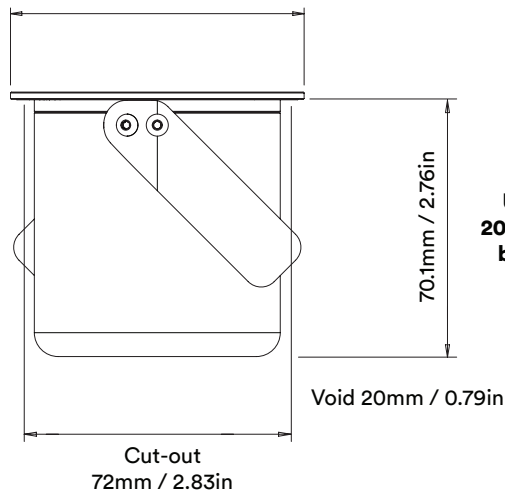

erluna

alta plus origin natural

Bezel - 80mm / 3.15in
Aperture - 55.6mm / 2.19in

**Unit height increases by
20mm / 0.79in for SPOT and
both ELLIPTICAL BEAMS**

alta plus origin natural

orluna

		2700K									
		SPOT			SOFT				SPECIALITY		
LIGHT VALUES	Beam Width FWHM	Ultra 8°	Spot 10°	Narrow 14°	Medium 30°	Wide 47°	Flood 53°	Wash 60°	Crisp 35°	Elliptical 10x45°	Elliptical 20x40°
	Initial Lumens	533	953	1021	1021	1021	1021	1021	1021	953	953
	Engine Lumens	223	357	379	871	859	802	836	861	266	290
	Luminaire Lumens	195	351	379	593	665	616	632	726	210	252
	Luminaire Lm/W	29	29	33	76	75	70	73	76	22	24
	Luminaire Cd	7065	9911	5795	1400	953	753	650	1757	768	1414
POWER	Voltage	36V	36V	34V				36V			
	Drive Current	180mA	300mA	300mA				300mA			
	Circuit Power (typ)	7.8W	12.2W	11.4W				12.2W			

		3000K									
		SPOT			SOFT				SPECIALITY		
LIGHT VALUES	Beam Width FWHM	Ultra 8°	Spot 10°	Narrow 14°	Medium 27°	Wide 47°	Flood 53°	Wash 60°	Crisp 35°	Elliptical 10x45°	Elliptical 20x40°
	Initial Lumens	637	984	1138	1138	1138	1138	1138	1138	984	984
	Engine Lumens	223	368	401	947	944	897	909	943	235	274
	Luminaire Lumens	215	359	401	577	681	633	642	754	198	251
	Luminaire Lm/W	29	30	35	83	83	79	80	83	19	22
	Luminaire Cd	8274	9755	6702	1528	979	784	650	1851	744	1408
POWER	Voltage	36V	36V	34V				36V			
	Drive Current	180mA	300mA	300mA				300mA			
	Circuit Power (typ)	7.8W	12.2W	11.4W				12.2W			