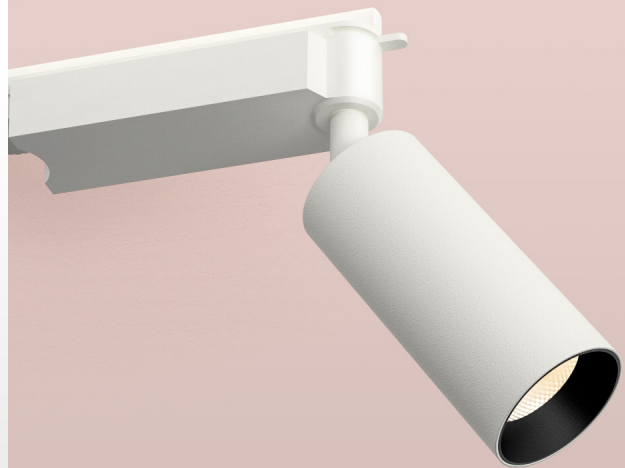

erluna

air track origin natural

air track origin natural

		2700K										
		SPOT			SOFT				SPECIALITY			
LIGHT VALUES	Beam Width FWHM	Ultra 8°	Spot 10°	Narrow 14°	Medium 26°	Wide 42°	Flood 50°	Wash 58°	Crisp 36°	Elliptical 10x45°	Elliptical 20x40°	
	Initial Lumens	533	953	1021	1021	1021	1021	1021	1021	1021	953	953
	Engine Lumens	223	357	379	871	859	802	836	861	266	290	
	Luminaire Lumens	195	351	379	635	650	610	651	691	210	252	
	Engine Lm/W	29	29	33	76	75	70	73	76	22	24	
	Luminaire Cd	7065	9911	5797	2068	1172	852	731	1698	768	1414	
POWER	Voltage	36V	36V	34V				36V				
	Drive Current	180mA	300mA	300mA				300mA				
	Circuit Power (typ)	7.8W	12.2W	11.4W				12.2W				

		3000K									
		SPOT			SOFT				SPECIALITY		
LIGHT VALUES	Beam Width FWHM	Ultra 8°	Spot 10°	Narrow 14°	Medium 26°	Wide 42°	Flood 50°	Wash 58°	Crisp 35°	Elliptical 10x45°	Elliptical 20x40°
	Initial Lumens	637	984	1138	1138	1138	1138	1138	1138	935	935
	Engine Lumens	223	368	401	947	944	897	909	943	235	274
	Luminaire Lumens	215	359	401	685	715	686	727	762	198	251
	Engine Lm/W	29	30	35	83	83	79	80	83	19	22
	Luminaire Cd	8274	9755	6702	2271	1327	989	838	1954	744	1408
POWER	Voltage	36V	36V	34V				36V			
	Drive Current	180mA	300mA	300mA				300mA			
	Circuit Power (typ)	7.8W	12.2W	11.4W				12.2W			