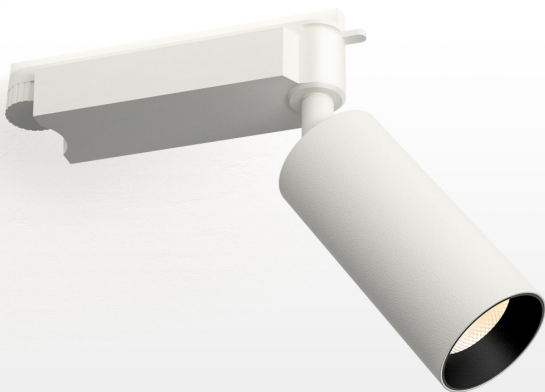

erluna

air track origin natural

air track origin natural

		2700K										
		SPOT			SOFT				SPECIALITY			
LIGHT VALUES	Beam Width FWHM	Ultra 8°	Spot 10°	Narrow 14°	Medium 26°	Wide 42°	Flood 50°	Wash 58°	Crisp 36°	Elliptical 10x45°	Elliptical 20x40°	
	Initial Lumens	533	953	1021	1021	1021	1021	1021	1021	1021	953	953
	Engine Lumens	223	357	379	871	859	802	836	861	266	290	
	Luminaire Lumens	195	351	379	635	650	610	651	691	210	252	
	Engine Lm/W	29	29	33	76	75	70	73	76	22	24	
	Luminaire Cd	7065	9911	5797	2068	1172	852	731	1698	768	1414	
POWER	Voltage	36V	36V	34V				36V				
	Drive Current	180mA	300mA	300mA				300mA				
	Circuit Power (typ)	7.8W	12.2W	11.4W				12.2W				

		3000K									
		SPOT			SOFT				SPECIALITY		
LIGHT VALUES	Beam Width FWHM	Ultra 8°	Spot 10°	Narrow 14°	Medium 26°	Wide 42°	Flood 50°	Wash 58°	Crisp 35°	Elliptical 10x45°	Elliptical 20x40°
	Initial Lumens	637	984	1138	1138	1138	1138	1138	1138	935	935
	Engine Lumens	223	368	401	947	944	897	909	943	235	274
	Luminaire Lumens	215	359	401	685	715	686	727	762	198	251
	Engine Lm/W	29	30	35	83	83	79	80	83	19	22
	Luminaire Cd	8274	9755	6702	2271	1327	989	838	1954	744	1408
POWER	Voltage	36V	36V	34V				36V			
	Drive Current	180mA	300mA	300mA				300mA			
	Circuit Power (typ)	7.8W	12.2W	11.4W				12.2W			