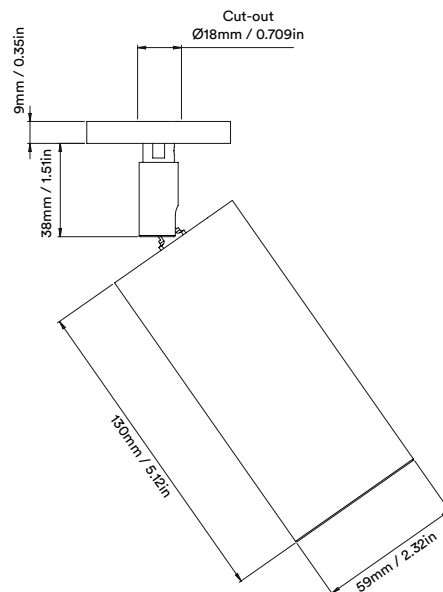

erluna

air screw plate origin natural

air scrow plate origin natural

		2700K									
		SPOT			SOFT				SPECIALITY		
LIGHT VALUES	Beam Width FWHM	Ultra 8°	Spot 10°	Narrow 14°	Medium 26°	Wide 42°	Flood 50°	Wash 58°	Crisp 36°	Elliptical 10x45°	Elliptical 20x40°
	Initial Lumens	533	953	1021	1021	1021	1021	1021	1021	1021	953
	Engine Lumens	223	357	379	871	859	802	836	861	266	290
	Luminaire Lumens	195	351	379	635	650	610	651	691	210	252
	Engine Lm/W	29	29	33	76	75	70	73	76	22	24
	Luminaire Cd	7065	9911	5797	2068	1172	852	731	1698	768	1414
POWER	Voltage	36V	36V	34V				36V			
	Drive Current	180mA	300mA	300mA				300mA			
	Circuit Power (typ)	7.8W	12.2W	11.4W				12.2W			

		3000K									
		SPOT			SOFT				SPECIALITY		
LIGHT VALUES	Beam Width FWHM	Ultra 8°	Spot 10°	Narrow 14°	Medium 26°	Wide 42°	Flood 50°	Wash 58°	Crisp 35°	Elliptical 10x45°	Elliptical 20x40°
	Initial Lumens	637	984	1138	1138	1138	1138	1138	1138	935	935
	Engine Lumens	223	368	401	947	944	897	909	943	235	274
	Luminaire Lumens	215	359	401	685	715	686	727	762	198	251
	Engine Lm/W	29	30	35	83	83	79	80	83	19	22
	Luminaire Cd	8274	9755	6702	2271	1327	989	838	1954	744	1408
POWER	Voltage	36V	36V	34V				36V			
	Drive Current	180mA	300mA	300mA				300mA			
	Circuit Power (typ)	7.8W	12.2W	11.4W				12.2W			