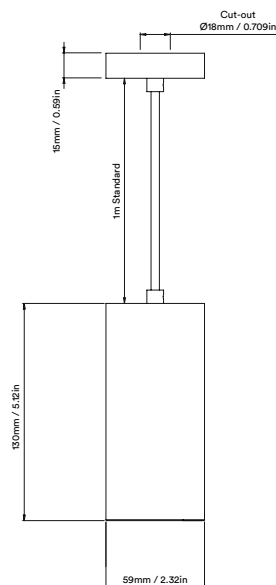

erluna

air pendant origin natural

air pendant origin natural

orluna

		2700K										
		SPOT			SOFT				SPECIALITY			
LIGHT VALUES	Beam Width FWHM	Ultra 8°	Spot 10°	Narrow 14°	Medium 26°	Wide 42°	Flood 50°	Wash 58°	Crisp 36°	Elliptical 10x45°	Elliptical 20x40°	
	Initial Lumens	533	953	1021	1021	1021	1021	1021	1021	1021	953	953
	Engine Lumens	223	357	379	871	859	802	836	861	266	290	290
	Luminaire Lumens	195	351	379	635	650	610	651	691	210	252	252
	Engine Lm/W	29	29	33	76	75	70	73	76	22	24	24
	Luminaire Cd	7065	9911	5797	2068	1172	852	731	1698	768	1414	1414
POWER	Voltage	36V	36V	34V				36V				
	Drive Current	180mA	300mA	300mA				300mA				
	Circuit Power (typ)	7.8W	12.2W	11.4W				12.2W				

		3000K									
		SPOT			SOFT				SPECIALITY		
LIGHT VALUES	Beam Width FWHM	Ultra 8°	Spot 10°	Narrow 14°	Medium 26°	Wide 42°	Flood 50°	Wash 58°	Crisp 35°	Elliptical 10x45°	Elliptical 20x40°
	Initial Lumens	637	984	1138	1138	1138	1138	1138	1138	935	935
	Engine Lumens	223	368	401	947	944	897	909	943	235	274
	Luminaire Lumens	215	359	401	685	715	686	727	762	198	251
	Engine Lm/W	29	30	35	83	83	79	80	83	19	22
	Luminaire Cd	8274	9755	6702	2271	1327	989	838	1954	744	1408
POWER	Voltage	36V	36V	34V				36V			
	Drive Current	180mA	300mA	300mA				300mA			
	Circuit Power (typ)	7.8W	12.2W	11.4W				12.2W			