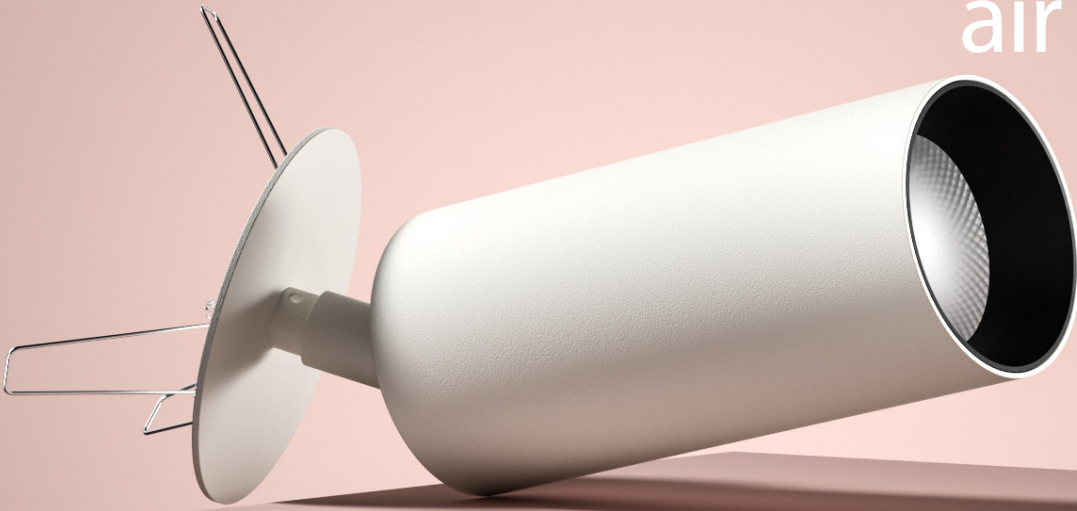

erluna

air butterfly
origin
natural

air butterfly origin natural

orluna

		2700K										
		SPOT			SOFT				SPECIALITY			
LIGHT VALUES	Beam Width FWHM	Ultra 8°	Spot 10°	Narrow 14°	Medium 26°	Wide 42°	Flood 50°	Wash 58°	Crisp 36°	Elliptical 10x45°	Elliptical 20x40°	
		Initial Lumens	533	953	1021	1021	1021	1021	1021	1021	953	953
		Engine Lumens	223	357	379	871	859	802	836	861	266	290
		Luminaire Lumens	195	351	379	635	650	610	651	691	210	252
		Engine Lm/W	29	29	33	76	75	70	73	76	22	24
		Luminaire Cd	7065	9911	5797	2068	1172	852	731	1698	768	1414
POWER	Voltage	36V	36V	34V				36V				
	Drive Current	180mA	300mA	300mA				300mA				
	Circuit Power (typ)	7.8W	12.2W	11.4W				12.2W				

		3000K										
		SPOT			SOFT				SPECIALITY			
LIGHT VALUES	Beam Width FWHM	Ultra 8°	Spot 10°	Narrow 14°	Medium 26°	Wide 42°	Flood 50°	Wash 58°	Crisp 35°	Elliptical 10x45°	Elliptical 20x40°	
		Initial Lumens	637	984	1138	1138	1138	1138	1138	1138	935	935
		Engine Lumens	223	368	401	947	944	897	909	943	235	274
		Luminaire Lumens	215	359	401	685	715	686	727	762	198	251
		Engine Lm/W	29	30	35	83	83	79	80	83	19	22
		Luminaire Cd	8274	9755	6702	2271	1327	989	838	1954	744	1408
POWER	Voltage	36V	36V	34V				36V				
	Drive Current	180mA	300mA	300mA				300mA				
	Circuit Power (typ)	7.8W	12.2W	11.4W				12.2W				