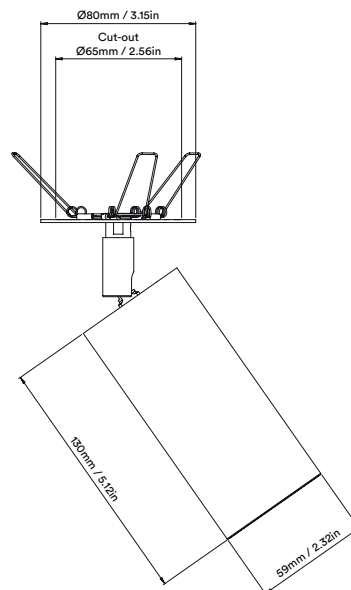

erluna

air butterfly
origin
natural

air butterfly origin natural

orluna

		2700K										
		SPOT			SOFT				SPECIALITY			
LIGHT VALUES	Beam Width FWHM	Ultra 8°	Spot 10°	Narrow 14°	Medium 26°	Wide 42°	Flood 50°	Wash 58°	Crisp 36°	Elliptical 10x45°	Elliptical 20x40°	
		Initial Lumens	533	953	1021	1021	1021	1021	1021	1021	953	953
		Engine Lumens	223	357	379	871	859	802	836	861	266	290
		Luminaire Lumens	195	351	379	635	650	610	651	691	210	252
		Engine Lm/W	29	29	33	76	75	70	73	76	22	24
		Luminaire Cd	7065	9911	5797	2068	1172	852	731	1698	768	1414
POWER	Voltage	36V	36V	34V				36V				
	Drive Current	180mA	300mA	300mA				300mA				
	Circuit Power (typ)	7.8W	12.2W	11.4W				12.2W				

		3000K										
		SPOT			SOFT				SPECIALITY			
LIGHT VALUES	Beam Width FWHM	Ultra 8°	Spot 10°	Narrow 14°	Medium 26°	Wide 42°	Flood 50°	Wash 58°	Crisp 35°	Elliptical 10x45°	Elliptical 20x40°	
		Initial Lumens	637	984	1138	1138	1138	1138	1138	1138	935	935
		Engine Lumens	223	368	401	947	944	897	909	943	235	274
		Luminaire Lumens	215	359	401	685	715	686	727	762	198	251
		Engine Lm/W	29	30	35	83	83	79	80	83	19	22
		Luminaire Cd	8274	9755	6702	2271	1327	989	838	1954	744	1408
POWER	Voltage	36V	36V	34V				36V				
	Drive Current	180mA	300mA	300mA				300mA				
	Circuit Power (typ)	7.8W	12.2W	11.4W				12.2W				